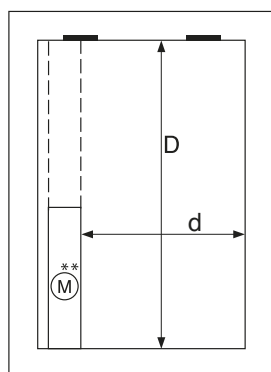

Volgende componenten moeten extra bijgeteld worden:

6. een lichtkoepel naar keuze. Zie pag. 12 t.e.m. 21

Tarief elektrisch daktoegangssysteem (lichtkoepel niet inbegrepen)

ENKELE MOTOR

| | B DAGLICHTMAAT C (M30-PVC 16/00) | C DAKOPENING PVC 30/20 | d x D DOORGANGS OPENING | met opstand PVC 30/20 C = B + 20 | met opstand PVC 16/00 C = B | met opstand metaal M30 C = B |
|---|---|------------------------------|-------------------------------|--|-----------------------------------|------------------------------------|
| □ | 70 x 70 <input checked="" type="checkbox"/> | 90 x 90 | 50 x 70 | € 1728 | € 1815 | € 1854 |
| | 75 x 75 <input checked="" type="checkbox"/> | 95 x 95 | 55 x 75 | € 1738 | € 1825 | € 1855 |
| | 80 x 80 <input checked="" type="checkbox"/> | 100 x 100 | 60 x 80 | € 1755 | € 1835 | € 1862 |
| | 90 x 90 <input checked="" type="checkbox"/> | 110 x 110 | 70 x 90 | € 1780 | € 1854 | € 1877 |
| | 100 x 100 <input checked="" type="checkbox"/> | 120 x 120 | 80 x 100 | € 1807 | € 1868 | € 1891 |
| □ | 70 x 100 <input checked="" type="checkbox"/> | 90 x 120 | 50 x 100 | € 1769 | € 1840 | € 1869 |