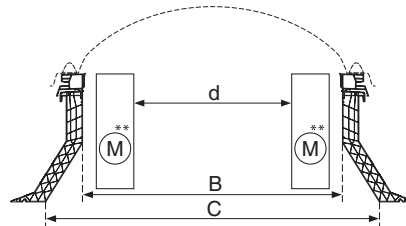

DUBBELE MOTOR

	B DAGLICHTMAAT C (M30-PVC 16/00)	C DAKOPENING PVC 30/20	D x d DOORGANGS OPENING	met opstand PVC 30/20 C = B + 20	met opstand PVC 16/00 C = B	met opstand metaal M30 C = B
	70 x 150	90 x 170	70 x 110	€ 2801	€ 3074	€ 3094
	70 x 160	90 x 180	70 x 120	€ 2821	€ 3086	€ 3169
	70 x 200	90 x 220	70 x 160	€ 2889	€ 3142	€ 3214
	70 x 220	90 x 240	70 x 180	€ 2915	€ 3161	€ 3227
	75 x 165	95 x 185	75 x 125	€ 2833	€ 3101	
	75 x 175 ☒	95 x 195	75 x 135	€ 2863	€ 3131	€ 3195
	75 x 225	95 x 245	75 x 185	€ 2930	€ 3201	€ 3239
	80 x 140	100 x 160	80 x 100	€ 2801	€ 3082	€ 3094
	80 x 160	100 x 180	80 x 120	€ 2833	€ 3117	€ 3177
	80 x 170	100 x 190	80 x 130	€ 2859	€ 3135	€ 3195
	80 x 180 ☒	100 x 200	80 x 140	€ 2872	€ 3141	€ 3201
	80 x 200	100 x 220	80 x 160	€ 2903	€ 3172	€ 3222
	80 x 220	100 x 240	80 x 180	€ 2928	€ 3199	€ 3237
	80 x 230	100 x 250	80 x 190	€ 2945	€ 3212	€ 3245
	80 x 250	100 x 270	80 x 210	€ 2987	€ 3269	
	80 x 280	100 x 300	80 x 240	€ 3028	€ 3291	€ 3297
	90 x 150 ☒	110 x 170	90 x 110	€ 2833	€ 3119	€ 3115
	90 x 180	110 x 200	90 x 140	€ 2887	€ 3153	€ 3212
	90 x 210	110 x 230	90 x 170	€ 2928	€ 3209	
	100 x 150 ☒	120 x 170	100 x 110	€ 2858	€ 3135	€ 3132
	100 x 160 ☒	120 x 180	100 x 120	€ 2871	€ 3140	€ 3200
	100 x 190	120 x 210	100 x 150	€ 2914	€ 3183	€ 3226
	100 x 200 ☒	120 x 220	100 x 160	€ 2928	€ 3197	€ 3235
	100 x 220 ☒	120 x 240	100 x 180	€ 2958	€ 3225	€ 3255
	100 x 230	120 x 250	100 x 190	€ 2971	€ 3237	€ 3260
	100 x 250	120 x 270	100 x 210	€ 3014	€ 3274	€ 3290
	100 x 280	120 x 300	100 x 240	€ 3054	€ 3296	€ 3273

→ afmeting aan scharnierzijde

Skylux lichtkoepels: prijzen zie pag. 12 t.e.m. 21

optioneel	
Extra afstandsbediening + houder	€ 79

Gebruik steeds de B-maat = daglichtmaat voor bestellingen van lichtkoepels.

☒ MEEST VOORKOMENDE MATEN