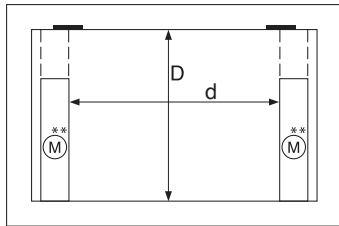

ELEKTRISCHE DAKTOEGANGSKOEPEL (vervolg)

DUBBELE MOTOR