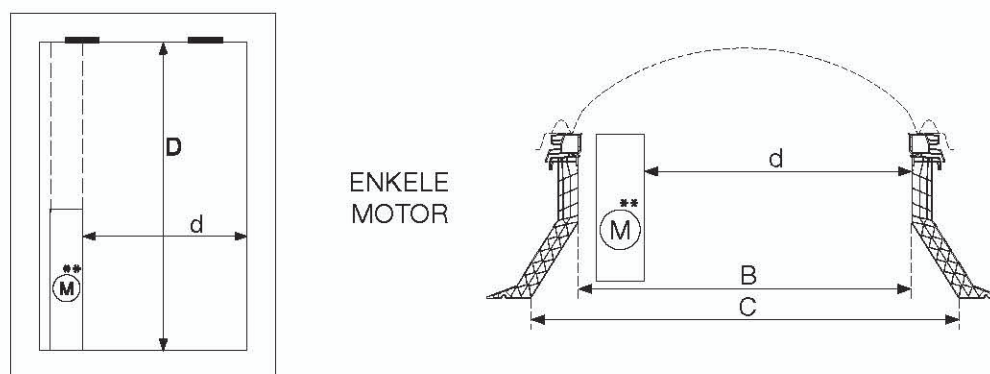

ELEKTRISCHE DAKTOEGANGSKOEPEL

De Skylux daktoegangskoepel is volledig voorgemonteerd.

De prijs omvat:

1. een opstand naar keuze in pvc type 30/20 - 16/00 of in metaal M30
2. 1 (of 2) motor(en) Skylux daktoegang met 90° afstelling
3. een gemonteerd standaard pvc-raam
4. een omvormer 230 V - 24 VDC
5. een afstandsbediening met houder

Volgende componenten moeten extra bijgeteld worden :

6. een koepel naar keuze. Zie pag. 16 t.e.m. 25

Tarief elektrisch daktoegangssysteem (koepel niet inbegrepen)

	B DAGMAAT C (M30-PVC 16/00)	C DAKOPENING PVC 30/20	d x D DOORGANGS OPENING	met opstand PVC 30/20 C = B + 20	met opstand PVC 16/00 C = B	met opstand metaal M30 C = B
□	70 x 70 <input checked="" type="checkbox"/>	90 x 90	50 x 70	1660	1744	1782
	75 x 75 <input checked="" type="checkbox"/>	95 x 95	55 x 75	1670	1754	1783
	80 x 80 <input checked="" type="checkbox"/>	100 x 100	60 x 80	1686	1764	1790
	90 x 90 <input checked="" type="checkbox"/>	110 x 110	70 x 90	1711	1782	1805
	100 x 100 <input checked="" type="checkbox"/>	120 x 120	80 x 100	1737	1796	1818
□	70 x 100 <input checked="" type="checkbox"/>	90 x 120	50 x 100	1700	1769	1797

afmeting aan scharnierzijde

Skylux koepels : prijzen zie pag. 16 t.e.m. 25

optioneel	
Extra afstandsbediening + houder	76

Gebruik steeds de A-maat (= B-maat + 16 cm) voor bestellingen van koepels.

MEEST VOORKOMENDE MATEN