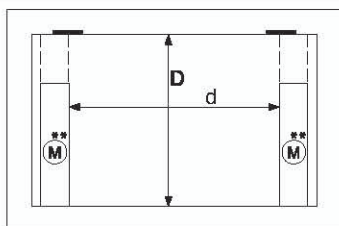

afmeting aan scharnierzijde

Skylux koepels : prijzen zie pag. 16 t.e.m. 25

optioneel	
Extra afstandsbediening + houder	76

Gebruik steeds de A-maat (= B-maat + 16 cm) voor bestellingen van koepels.

MEEST VOORKOMENDE MATEN

ELEKTRISCHE DAKTOEGANGSKOEPEL (vervolg)

DUBBELE MOTOR

B DAGMAAT C (M30-PVC 16/00)	C DAKOPENING PVC 30/20	D x d DOORGANGS OPENING	met opstand PVC 30/20 C = B + 20	met opstand PVC 16/00 C = B	met opstand metaal M30 C = B
70 x 150	90 x 170	70 x 110	2750	3033	3052
70 x 160	90 x 180	70 x 120	2769	3044	3124
70 x 200	90 x 220	70 x 160	2835	3098	3167
70 x 220	90 x 240	70 x 180	2860	3117	3180
75 x 165	95 x 185	75 x 125	2781	3059	
75 x 175 <input checked="" type="checkbox"/>	95 x 195	75 x 135	2809	3087	3149
75 x 225	95 x 245	75 x 185	2874	3154	3191
80 x 140	100 x 160	80 x 100	2750	3040	3052
80 x 160	100 x 180	80 x 120	2781	3074	3132
80 x 170	100 x 190	80 x 130	2806	3091	3149
80 x 180 <input checked="" type="checkbox"/>	100 x 200	80 x 140	2818	3097	3155
80 x 200	100 x 220	80 x 160	2848	3127	3175
80 x 220	100 x 240	80 x 180	2873	3153	3190
80 x 230	100 x 250	80 x 190	2888	3165	3197
80 x 250	100 x 270	80 x 210	2929	3221	
80 x 280	100 x 300	80 x 240	2968	3241	3247
90 x 150 <input checked="" type="checkbox"/>	110 x 170	90 x 110	2781	3076	3072
90 x 180	110 x 200	90 x 140	2833	3109	3165
90 x 210	110 x 230	90 x 170	2873	3163	
100 x 150 <input checked="" type="checkbox"/>	120 x 170	100 x 110	2805	3091	3088
100 x 160 <input checked="" type="checkbox"/>	120 x 180	100 x 120	2817	3096	3154
100 x 190	120 x 210	100 x 150	2859	3138	3179
100 x 200 <input checked="" type="checkbox"/>	120 x 220	100 x 160	2873	3151	3188
100 x 220 <input checked="" type="checkbox"/>	120 x 240	100 x 180	2901	3178	3206
100 x 230	120 x 250	100 x 190	2913	3189	3211
100 x 250	120 x 270	100 x 210	2954	3225	3240
100 x 280	120 x 300	100 x 240	2993	3246	3224