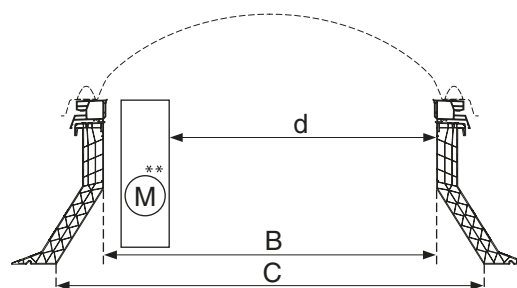

ELEKTRISCHE DAKTOEGANGSKOEPEL

De Skylux daktoegangskoepel is volledig voorgemonteerd.

De prijs omvat:

1. een opstand naar keuze in pvc type 30/20 - 16/00 of in metaal M30
2. 1 (of 2) motor(en) Skylux daktoegang met 90° afstelling
3. een gemonteerd standaard pvc-raam
4. een omvormer 230 V - 24 VDC
5. een afstandsbediening met houder

Volgende componenten moeten extra bijgeteld worden:

6. een lichtkoepel naar keuze. Zie pag. 12 t.e.m. 21

Tarief elektrisch daktoegangssysteem (lichtkoepel niet inbegrepen)

ENKELE MOTOR

| | B DAGLICHTMAAT C (M30-PVC 16/00) | C DAKOPENING PVC 30/20 | d x D DOORGANGS OPENING | met opstand PVC 30/20 C = B + 20 | met opstand PVC 16/00 C = B | met opstand metaal M30 C = B |
|---|---|------------------------------|-------------------------------|--|-----------------------------------|------------------------------------|
| □ | 70 x 70 <input checked="" type="checkbox"/> | 90 x 90 | 50 x 70 | € 1728 | € 1815 | € 1854 |
| | 75 x 75 <input checked="" type="checkbox"/> | 95 x 95 | 55 x 75 | € 1738 | € 1825 | € 1855 |
| | 80 x 80 <input checked="" type="checkbox"/> | 100 x 100 | 60 x 80 | € 1755 | € 1835 | € 1862 |
| | 90 x 90 <input checked="" type="checkbox"/> | 110 x 110 | 70 x 90 | € 1780 | € 1854 | € 1877 |
| | 100 x 100 <input checked="" type="checkbox"/> | 120 x 120 | 80 x 100 | € 1807 | € 1868 | € 1891 |
| □ | 70 x 100 <input checked="" type="checkbox"/> | 90 x 120 | 50 x 100 | € 1769 | € 1840 | € 1869 |

afmeting aan scharnierzijde

Skylux lichtkoepels: prijzen zie pag. 12 t.e.m. 21

optioneel

Extra afstandsbediening
+ houder

€ 79

Gebruik steeds de B-maat = daglichtmaat voor bestellingen van lichtkoepels.

MEEST VOORKOMENDE MATEN