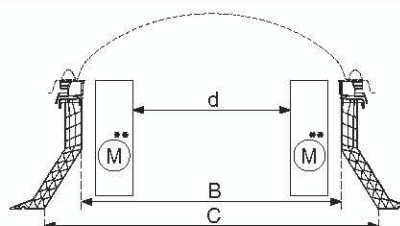

afmeting aan scharnierzijde

Skylux koepels : prijzen zie pag. 16 t.e.m. 25

optioneel	
Extra afstandsbediening + houder	76

Gebruik steeds de A-maat (= B-maat + 16 cm) voor bestellingen van koepels.

MEEST VOORKOMENDE MATEN

ELEKTRISCHE DAKTOEGANGSKOEPEL (vervolg)

DUBBELE MOTOR

B DAGMAAT C (M30-PVC 16/00)	C DAKOPENING PVC 30/20	D x d DOORGANGS OPENING	met opstand PVC 30/20 C = B + 20	met opstand PVC 16/00 C = B	met opstand metaal M30 C = B
70 x 150	90 x 170	70 x 110	2750	3033	3052
70 x 160	90 x 180	70 x 120	2769	3044	3124
70 x 200	90 x 220	70 x 160	2835	3098	3167
70 x 220	90 x 240	70 x 180	2860	3117	3180
75 x 165	95 x 185	75 x 125	2781	3059	
75 x 175 <input checked="" type="checkbox"/>	95 x 195	75 x 135	2809	3087	3149
75 x 225	95 x 245	75 x 185	2874	3154	3191
80 x 140	100 x 160	80 x 100	2750	3040	3052
80 x 160	100 x 180	80 x 120	2781	3074	3132
80 x 170	100 x 190	80 x 130	2806	3091	3149
80 x 180 <input checked="" type="checkbox"/>	100 x 200	80 x 140	2818	3097	3155
80 x 200	100 x 220	80 x 160	2848	3127	3175
80 x 220	100 x 240	80 x 180	2873	3153	3190
80 x 230	100 x 250	80 x 190	2888	3165	3197
80 x 250	100 x 270	80 x 210	2929	3221	
80 x 280	100 x 300	80 x 240	2968	3241	3247
90 x 150 <input checked="" type="checkbox"/>	110 x 170	90 x 110	2781	3076	3072
90 x 180	110 x 200	90 x 140	2833	3109	3165
90 x 210	110 x 230	90 x 170	2873	3163	
100 x 150 <input checked="" type="checkbox"/>	120 x 170	100 x 110	2805	3091	3088
100 x 160 <input checked="" type="checkbox"/>	120 x 180	100 x 120	2817	3096	3154
100 x 190	120 x 210	100 x 150	2859	3138	3179
100 x 200 <input checked="" type="checkbox"/>	120 x 220	100 x 160	2873	3151	3188
100 x 220 <input checked="" type="checkbox"/>	120 x 240	100 x 180	2901	3178	3206
100 x 230	120 x 250	100 x 190	2913	3189	3211
100 x 250	120 x 270	100 x 210	2954	3225	3240
100 x 280	120 x 300	100 x 240	2993	3246	3224